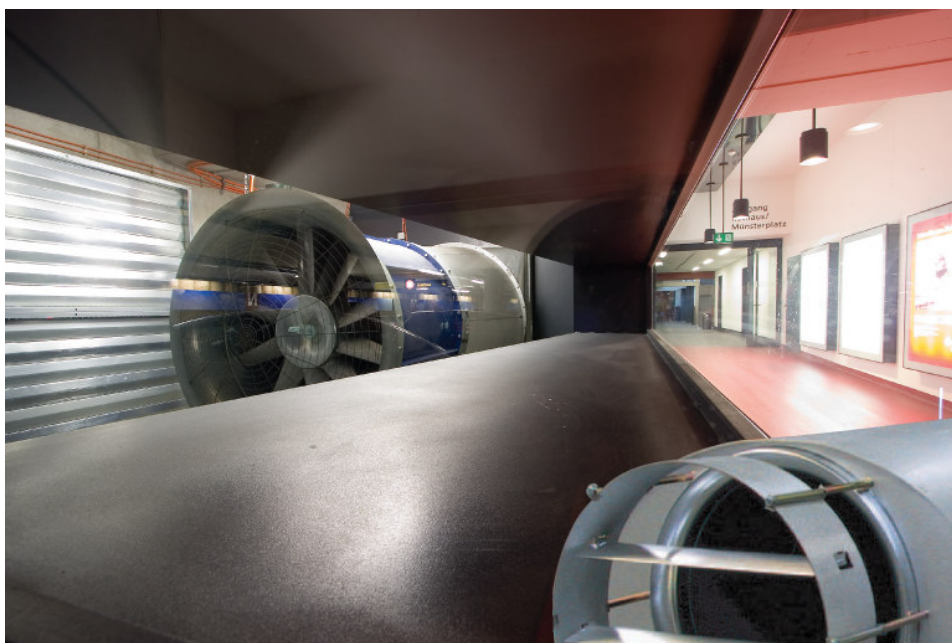

Novenco

System Wentylacji Parkingowej

Inteligentne rozwiązanie zaczyna się od projektowania

Skuteczne zaprojektowanie systemu Novenco z wentylatorami strumieniowymi wymaga pełnego przemyślenia całościowego rozwiązania, gdzie należy wziąć pod uwagę ruch w garażu, obciążenie szczytowe ruchu i rozmiary konstrukcyjne.

Novenco wyznaczył zespół inżynierów projektantów, aby pomogli Państwu w prawidłowym zaprojektowaniu garażu i uczestniczyli we wszystkich fazach wykonania projektu, od projektu wstępnego, wyceny do przekazania systemu i obsługi.

Proszę się nie wahać i skontaktować z naszymi inżynierami, którzy udzielą Państwu wszelkich informacji i danych technicznych.